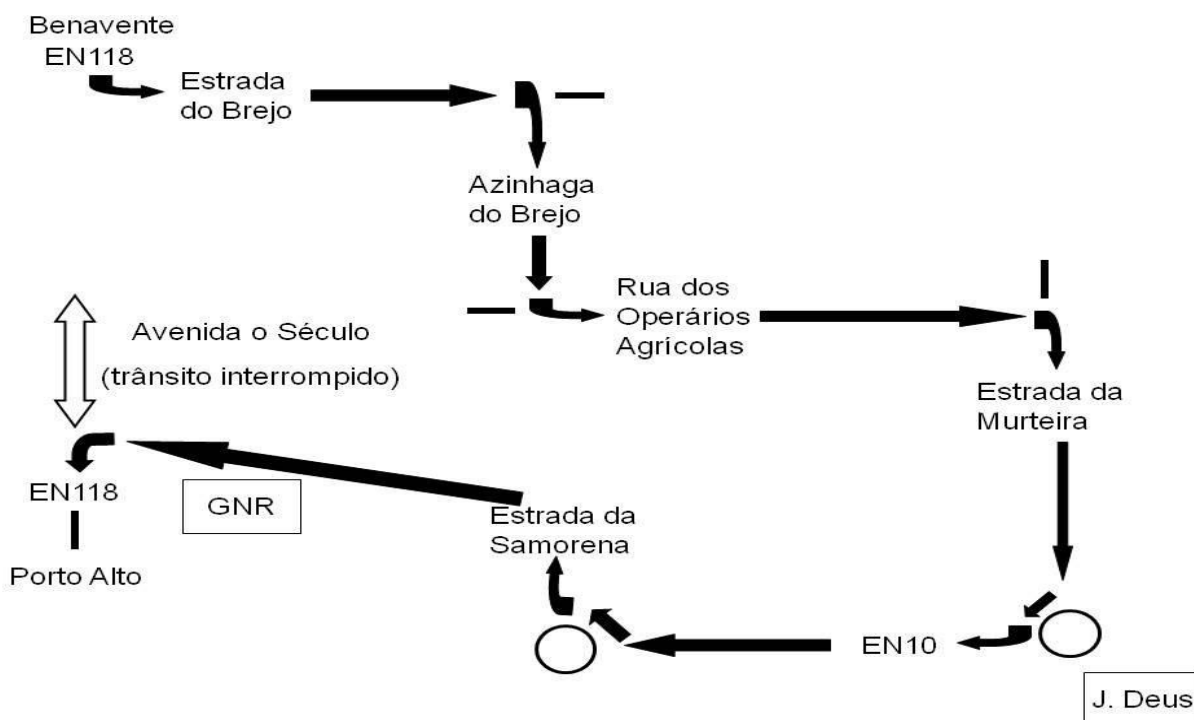

“CARNAVAL SAMORENSE”

Estimado Cliente,

Devido ao desfile de Carnaval em Samora Correia nos dias **11, 13 (13h00 às 18h30) e 14 de Fevereiro (21h00 às 00h30)**, o trajeto das viaturas será o seguinte:

Agradecemos a sua compreensão e obrigado pela atenção.

A DIREÇÃO