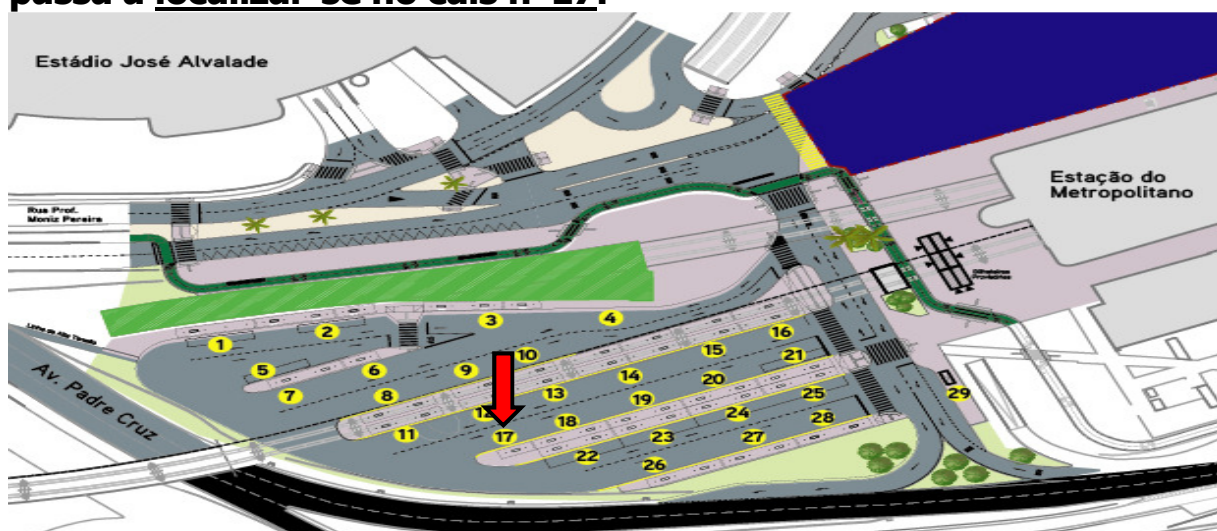

Informação ao Público

“NOVA PARAGEM – CAMPO GRANDE”

Estimado Cliente,

Informamos que a **partir de 26 de Novembro 2020**, por início da utilização do novo Interface do Campo Grande, a paragem da Ribatejana **passa a localizar-se no cais nº17.**

Os operadores Joaquim Jerónimo Santo António (JJSA), Henrique Leonardo Mota (HLM), Isidoro Duarte (ID), Rodoviária de Lisboa (RL) passam a funcionar nas posições 1 a 16.

A Rodoviária do Oeste/ Rodoviária do Tejo (ROT) passa a funcionar nas posições 26 a 29.

Os operadores Boa Viagem (BV), Ribatejana (RB), Barraqueiro Oeste (BO) e Mafrense (MA) passam a funcionar nas posições 17 a 25.

TERM.	OPERADOR	DESTINO	TERM.	OPERADOR	DESTINO
1	JJSA	Torres Bela Vista	16	RL	Circulação via Bº da Bogalheira
2	JJSA	Torres Bela Vista (rápida)	17	RB	Vila Franca de Xira
3	JJSA	Cidade Nova	18	BV	Alenquer/ Vila Franca de Xira
4	RL	Caneças/ Pontinha/ Casal da Paradela/ Arroja, Ramada	19	BV	Arruda/Sobralinho
5	RL	Vialonga	20	BV	Sobral de Monte Agraço/ Arruda dos Vinhos (diretas Sobral/ Arruda)
6	RL	Bucelas e Zambujal	21	Mafrense	Mafra (direta)
7	RL	Vialonga e Infantado	22	BO	Torres Vedras/ Santa Cruz/ Cadaval/ Lourinhã (diretas)
8	RL	Bucelas	23	BO	Torres Vedras/ Turcifal/ Livramento/ Venda do Pinheiro/Loures
9	RL	Bucelas e Tojal	24	Mafrense	Venda do Pinheiro/ Malveira/ Mafra/ Zambujal/ Ericeira
10	JJSA	Urmeira/ Frielas	25	Mafrense	Ericeira (direta)
11	HLM/ID	Guerreiros/ Póvoa Galega	26	ROT	Caldas da Rainha (rápida)
12	ID	C. Montachique (rápida)	27	ROT	Caldas da Rainha (rápida)
13	RL	Circulação Via Sacavém	28	ROT	Peniche (rápida)
14	RL	Sacavém e Bairro das Coroas (Alto do Moinho)	29	ROT	Santarém /Rio Maior (rápidas)
15	RL	Circulação via Charneca			