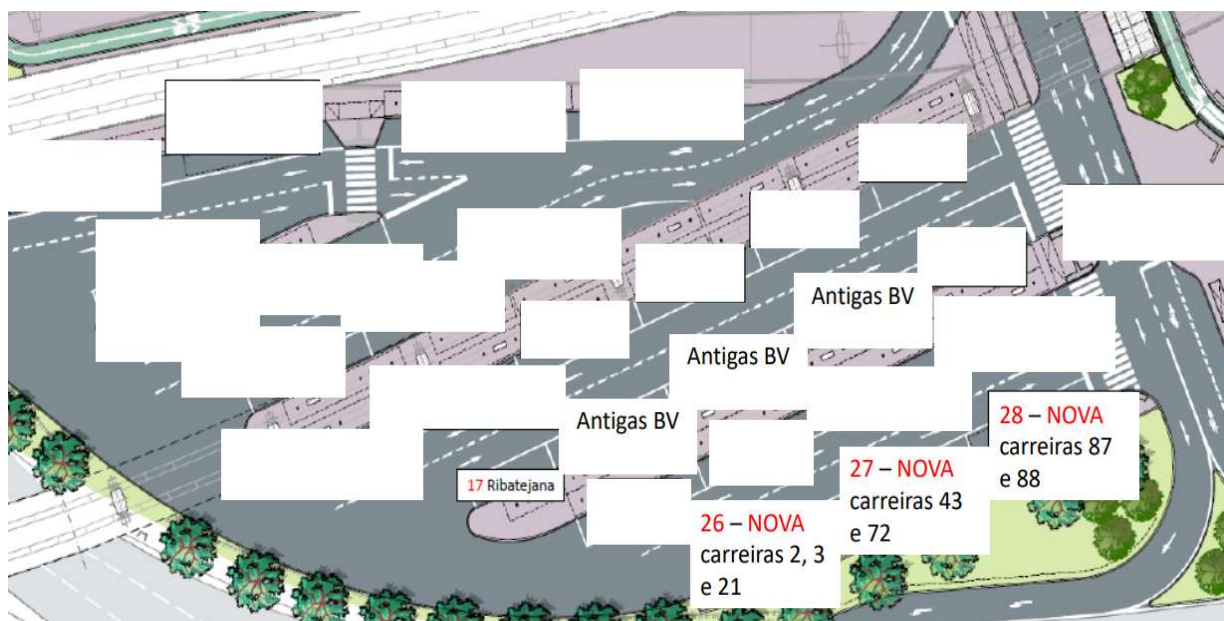

Informação ao Público

“CAMPO GRANDE – NOVAS PARAGENS BV”

Estimado Cliente,

Informamos que a partir do próximo dia **09 de setembro**, as paragens da **Boa Viagem**, empresa que recebe e dá ligações no percurso entre **Vila F. Xira e Lisboa com a Ribatejana**, irão ter nova localização conforme descrito abaixo.

Estas alterações estão devidamente informadas pela empresa Metro, em: <https://projetos.metrolisboa.pt/terminal-rodoviario-do-campo-grande-com.alteracoes-nas-paragens/>

Obrigado pela atenção.

A DIREÇÃO

Salvaterra, 2022/09/07